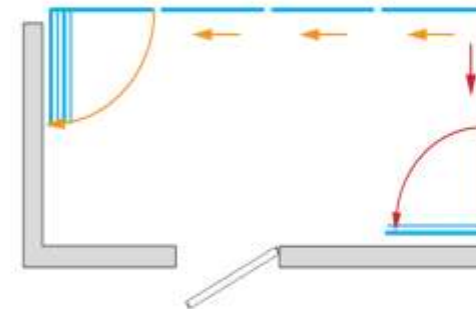

بالکن تان را از برف، باران، باد و گردوخاک محافظت میکند.

از هدررفت گرمای خانه جلوگیری میکند.

نظافت آسان شیشه ها

چرخ ۲ بلبرینگه کلاسیک

پروفیل ۲ ريله کلاسیک

بالکن قوس

بالکن تک ضلعی

بالکن ۳ ضلعی

بالکن ۳ ضلعی

بالکن ۲ ضلعی

بالکن ۲ ضلعی

ضخامت شیشه  
سکوریت 8mm

ویژگیهای شیشه  
تک جداره

ابعاد شیشه ها

ماکزیمم ارتفاع 3000 mm.  
ماکزیمم عرض 650 mm.

گزینه های رنگ

ویژگیهای شیشه  
تک جداره

ابعاد شیشه ها

ماکزیمم ارتفاع 2200 mm.

ماکزیمم عرض 750 mm.

گزینه های رنگ

تمامی رنگ های کوره ای  
آنادایز و طرح چوب

جداکننده حمام و سرویس

چرخ های بلبرینگ دار