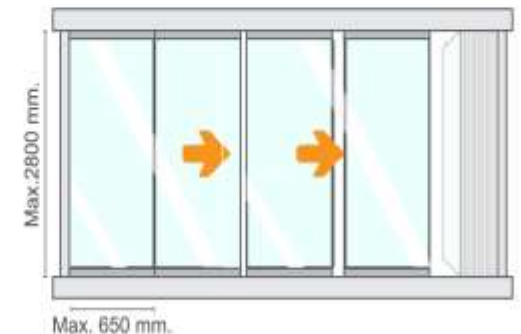

# Folding Glass Balcony

ضخامت شیشه  
سکوریت 8&10 mm

ویژگیهای شیشه  
تک جداره

ابعاد شیشه ها

ماکزیمم ارتفاع 2800 mm.

ماکزیمم عرض 650 mm.

گزینه های رنگ

تمامی رنگ های کوره ای  
آنادایز و طرح چوب

بالکن تان را از برف، باران، باد و گردوخاک محافظت میکند.

از هدررفت گرمای خانه جلوگیری میکند.

نظافت آسان شیشه ها

چرخ ۲ بلبرینگه کلاسیک

پروفیل ۲ ريله کلاسیک

بالکن قوس

بالکن تک ضلعی

بالکن ۳ ضلعی

بالکن ۳ ضلعی

بالکن ۲ ضلعی

بالکن ۲ ضلعی

ضخامت شیشه  
سکوریت 8mm

ویژگیهای شیشه  
تک جداره

ابعاد شیشه ها

ماکزیمم ارتفاع 3000 mm.  
ماکزیمم عرض 650 mm.

گزینه های رنگ

ویژگیهای شیشه  
تک جداره

ابعاد شیشه ها

ماکزیمم ارتفاع 2200 mm.

ماکزیمم عرض 750 mm.

گزینه های رنگ

تمامی رنگ های کوره ای  
آنادایز و طرح چوب

جداکننده حمام و سرویس

چرخ های بلبرینگ دار