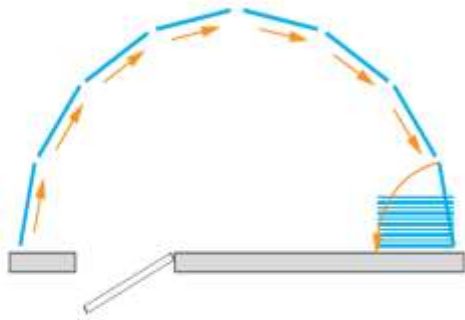

بالکن تان را از برف، باران، باد و گردوخاک محافظت میکند.

از هدررفت گرمای خانه جلوگیری میکند.

نظافت آسان شیشه ها

چرخ ۲ بلبرینگه کلاسیک

پروفیل ۲ ريله کلاسیک

بالکن قوس

بالکن تک ضلعی

بالکن ۳ ضلعی

بالکن ۳ ضلعی

بالکن ۲ ضلعی

بالکن ۲ ضلعی

ضخامت شیشه  
سکوریت 8mm

ویژگیهای شیشه  
تک جداره

ابعاد شیشه ها

ماکزیمم ارتفاع 3000 mm.  
ماکزیمم عرض 650 mm.

گزینه های رنگ

ویژگیهای شیشه  
تک جداره

ابعاد شیشه ها

ماکزیمم ارتفاع 2200 mm.

ماکزیمم عرض 750 mm.

گزینه های رنگ

تمامی رنگ های کوره ای  
آنادایز و طرح چوب

جداکننده حمام و سرویس

چرخ های بلبرینگ دار