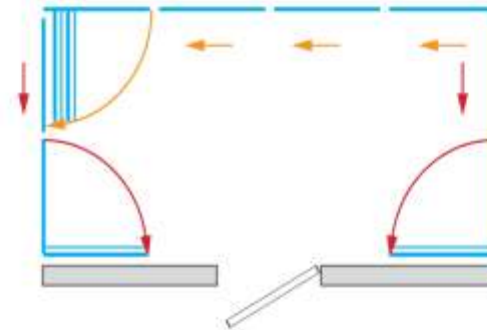

بالکن تان را از برف، باران، باد و گردوخاک محافظت میکند.

از هدررفت گرمای خانه جلوگیری میکند.

نظافت آسان شیشه ها

چرخ ۲ بلبرینگه کلاسیک

پروفیل ۲ ريله کلاسیک

بالکن قوس

بالکن تک ضلعی

بالکن ۳ ضلعی

بالکن ۳ ضلعی

بالکن ۲ ضلعی

بالکن ۲ ضلعی

ضخامت شیشه  
سکوریت 8mm

ویژگیهای شیشه  
تک جداره

ابعاد شیشه ها

ماکزیمم ارتفاع 3000 mm.  
ماکزیمم عرض 650 mm.

گزینه های رنگ

ویژگیهای شیشه  
تک جداره

ابعاد شیشه ها

ماکزیمم ارتفاع 2200 mm.

ماکزیمم عرض 750 mm.

گزینه های رنگ

تمامی رنگ های کوره ای  
آنادایز و طرح چوب

جداکننده حمام و سرویس

چرخ های بلبرینگ دار