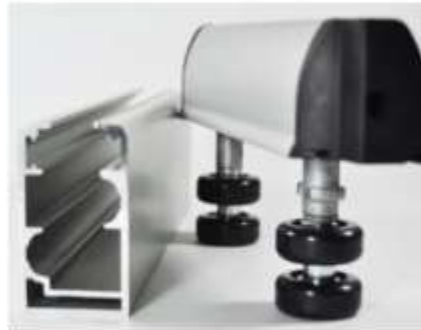

پروفیل ۴ ريله GOLD