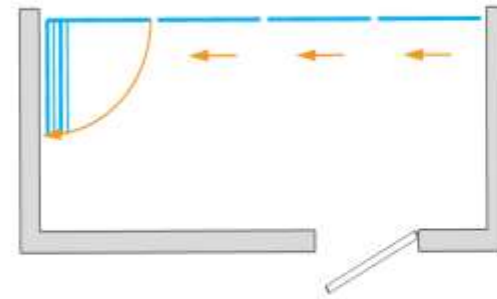

بالکن تان را از برف، باران، باد و گردوخاک محافظت میکند.

از هدررفت گرمای خانه جلوگیری میکند.

نظافت آسان شیشه ها

چرخ ۲ بلبرینگه کلاسیک

پروفیل ۲ ريله کلاسیک

بالکن قوس

بالکن تک ضلعی

بالکن ۳ ضلعی

بالکن ۳ ضلعی

بالکن ۲ ضلعی

بالکن ۲ ضلعی

ضخامت شیشه  
سکوریت 8mm

ویژگیهای شیشه  
تک جداره

ابعاد شیشه ها

ماکزیمم ارتفاع 3000 mm.  
ماکزیمم عرض 650 mm.

گزینه های رنگ

ویژگیهای شیشه  
تک جداره

ابعاد شیشه ها

ماکزیمم ارتفاع 2200 mm.

ماکزیمم عرض 750 mm.

گزینه های رنگ

تمامی رنگ های کوره ای  
آنادایز و طرح چوب

جداکننده حمام و سرویس

چرخ های بلبرینگ دار