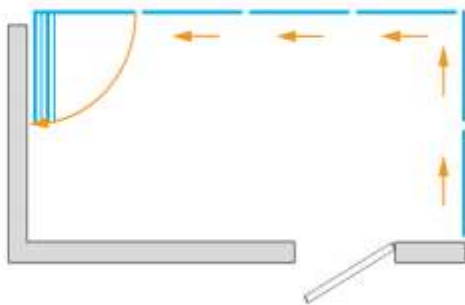

بالکن تان را از برف، باران، باد و گردوخاک محافظت میکند.

از هدررفت گرمای خانه جلوگیری میکند.

نظافت آسان شیشه ها

چرخ ۲ بلبرینگه کلاسیک

پروفیل ۲ ريله کلاسیک

بالکن قوس

بالکن تک ضلعی

بالکن ۳ ضلعی

بالکن ۳ ضلعی

بالکن ۲ ضلعی

بالکن ۲ ضلعی

ضخامت شیشه  
سکوریت 8mm

ویژگیهای شیشه  
تک جداره

ابعاد شیشه ها

ماکزیمم ارتفاع 3000 mm.  
ماکزیمم عرض 650 mm.

گزینه های رنگ

ویژگیهای شیشه  
تک جداره

ابعاد شیشه ها

ماکزیمم ارتفاع 2200 mm.

ماکزیمم عرض 750 mm.

گزینه های رنگ

تمامی رنگ های کوره ای  
آنادایز و طرح چوب

جداکننده حمام و سرویس

چرخ های بلبرینگ دار