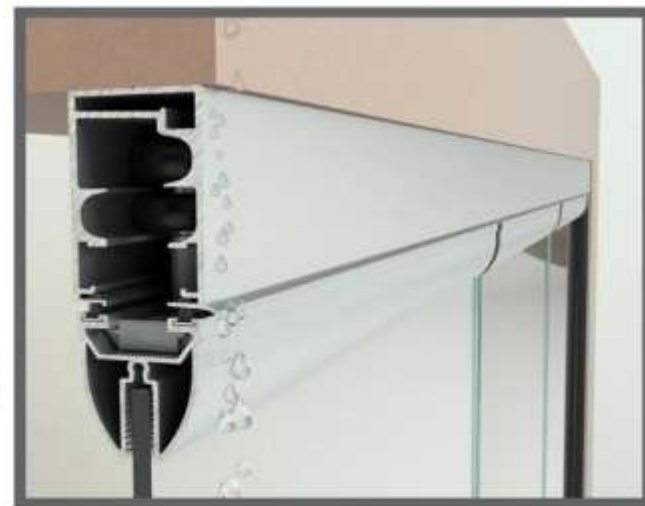

بالکن تان را از برف، باران، باد و گردوخاک محافظت میکند.

از هدررفت گرمای خانه جلوگیری میکند.

نظافت آسان شیشه ها

چرخ ۲ بلبرینگه کلاسیک

پروفیل ۲ ريله کلاسیک

بالکن قوس

بالکن تک ضلعی

بالکن ۳ ضلعی

بالکن ۳ ضلعی

بالکن ۲ ضلعی

بالکن ۲ ضلعی

ضخامت شیشه  
سکوریت 8mm

ویژگیهای شیشه  
تک جداره

ابعاد شیشه ها

ماکزیمم ارتفاع 3000 mm.  
ماکزیمم عرض 650 mm.

گزینه های رنگ