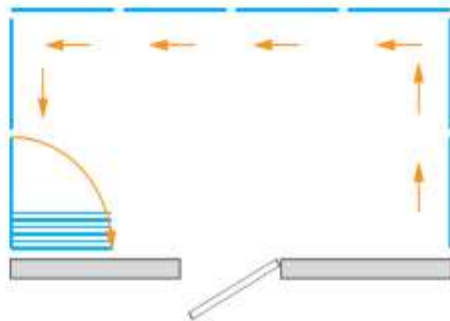

بالکن تان را از برف، باران، باد و گردوخاک محافظت میکند.

از هدررفت گرمای خانه جلوگیری میکند.

نظافت آسان شیشه ها

چرخ ۲ بلبرینگه کلاسیک

پروفیل ۲ ريله کلاسیک

بالکن قوس

بالکن تک ضلعی

بالکن ۳ ضلعی

بالکن ۳ ضلعی

بالکن ۲ ضلعی

بالکن ۲ ضلعی

ضخامت شیشه  
سکوریت 8mm

ویژگیهای شیشه  
تک جداره

ابعاد شیشه ها

ماکزیمم ارتفاع 3000 mm.  
ماکزیمم عرض 650 mm.

گزینه های رنگ

ویژگیهای شیشه  
تک جداره

ابعاد شیشه ها

ماکزیمم ارتفاع 2200 mm.

ماکزیمم عرض 750 mm.

گزینه های رنگ

تمامی رنگ های کوره ای  
آنادایز و طرح چوب

جداکننده حمام و سرویس

چرخ های بلبرینگ دار