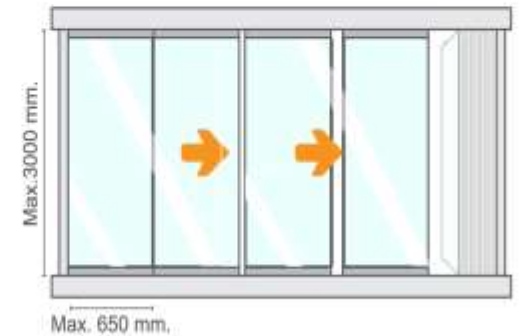

ضخامت شیشه
سکوریت 8mm

ویژگیهای شیشه
تک جداره

ابعاد شیشه ها

ماکزیمم ارتفاع 3000 mm.
ماکزیمم عرض 650 mm.

گزینه های رنگ

تمامی رنگ های کوره ای
آنادایز و طرح چوب

بالکن تان را از برف، باران، باد و گردوخاک محافظت میکند.
از هدررفت گرمای خانه جلوگیری میکند.

افزایش فضای مفید خانه ها